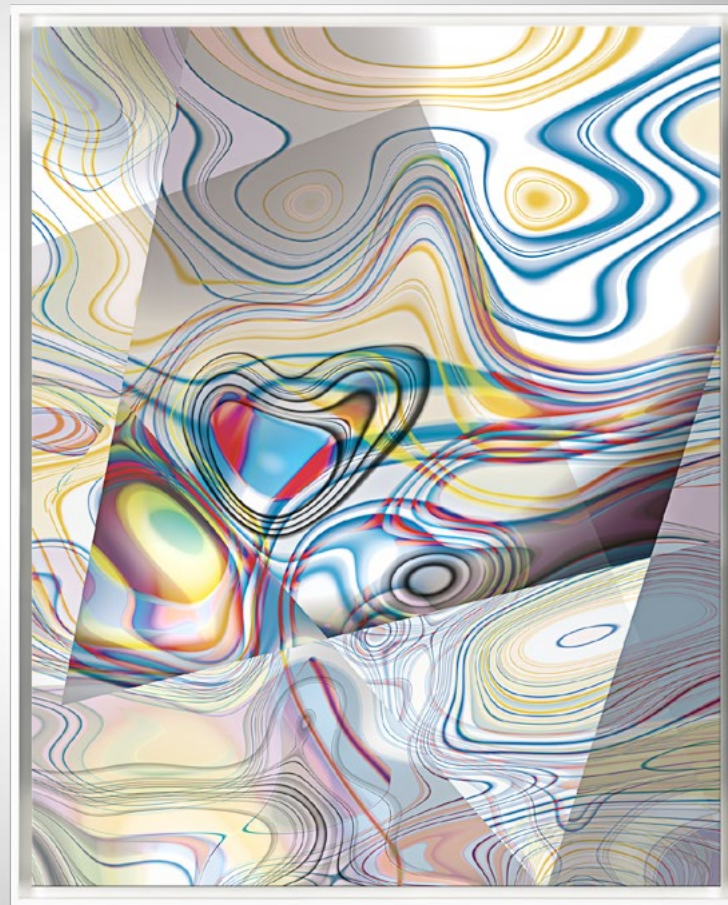

www.derschrei.com

© by design rené schrei

offer date: 2 - 01.12.2023