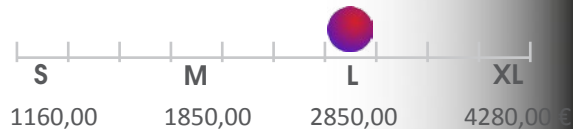

Veredelung als:  
**fine-art high-end glass**

100 x 80 cm

Rahmen: Schattenfuge XL weiß schmal,  
schwebend montiert

## Kubic body 10

Bild No: **1**

Galeriepreis: **3420 €**

Bild Nr.: gk1-120-1  
digital artwork: **2019-0107.02**  
Produktion: 2020-HQP

*Galerien, Lieferung, **alternative Bildgrößen**,  
Rahmungen, allgemeine Fragen sowie  
spezielle Konditionen gerne unverbindlich  
auf Anfrage.*

Alternative Bildgrößen:

65 x 50    80 x 65    100 x 80    120 x 100 cm

Preis für rahmenlose Hängung. Bild kann optional mit  
individuellem Rahmen ausgestattet werden.

[www.derschrei.com](http://www.derschrei.com)